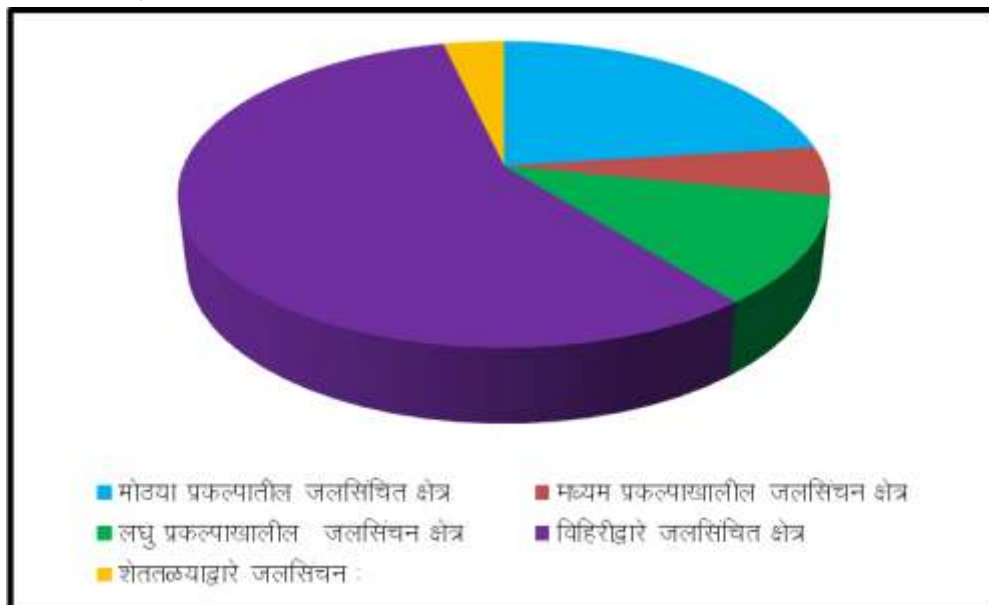

y?kwi dYi k[kkyhy tyfl ꣳpr {ks= %

tkyuk ftYg; krhy , dWk y?kwi dYi k[kkyhy tyfl ꣳhr {ks=kpk fopkj dyk vl rk vl sfnl u ; s;sdh] l okr tklr 2948 gDVj {ks= Hkkdjnu rgl hye/; srj l okr deh 122 gDVj tyfl ꣳhr {ks= ij rj rgl hye/; srj vuplæs 1704 gDVj {ks= tkyuk rgl hye/; } 1691 gDVj {ks= tkQkckn rgl hye/; } 1365 gDVj {ks= vM rgl hye/; } 897 gDVj {ks= ?kul koakh rgl hye/; } 805 gDVj {ks= cnuki j rgl hye/; } 385 gDVj {ks= eBk rgl hye/; } rj , dWk ftg; kpk fopkj dyk vl rk 9817 gDVj {ks= y?kwi dYi k}kjs tyfl ꣳuk[kkyh vl Yksysfnl u ; s;

rDrk 1-3
, dWk tyfl ꣳpr {ks= fofgjh}kjs

v- dz	rgl hy	, dWk tyfl ꣳhr {ks=	fofgjh}kjs	VDdskjh
1	tkyuk	12529	5524	44-09
2	Hkkdjnu	10508	4419	42-05
3	tkQkckn	8283	3143	37-95
4	vM	17542	12898	73-53
5	lkj rj	13146	6692	50-90
6	cnuki j	9778	5526	56-51
7	?kul koakh	12283	7425	60-45
8	eBk	7920	4147	52-36
	, dWk ftYgk	91989	49774	54-11

l nHkz% tkyuk ftYgk vkfFkd o l kelftd l ekykpu 2002&2003

fofgjh}kjs tyfl ꣳpr {ks= %

tkyuk ftYg; ke/; s 49774 , o<s {ks= fofgjh}kjs tyfl ꣳuk[kkyh vkysvks R; ke/; s l okr tklr 73-53 VDds , o<s {ks= vM rgl hye/; } rj l okr deh 37-95 VDd } tkQkckn rgl hye/; s o vuplæs 60-45 VDd } ?kul koakh rgl hy] 56-51 VDds cnuki j rgl hy] 52-36 VDds eBk rgl hy] 50-90 VDds ij rj rgl hy] 44-09 VDds tkyuk rgl hy o 42-05 VDds {ks= Hkkdjnu rgl hye/; sfnl u ; s;

tKYuk ftYg; krhyk tYkfl ꣳu L<k'r